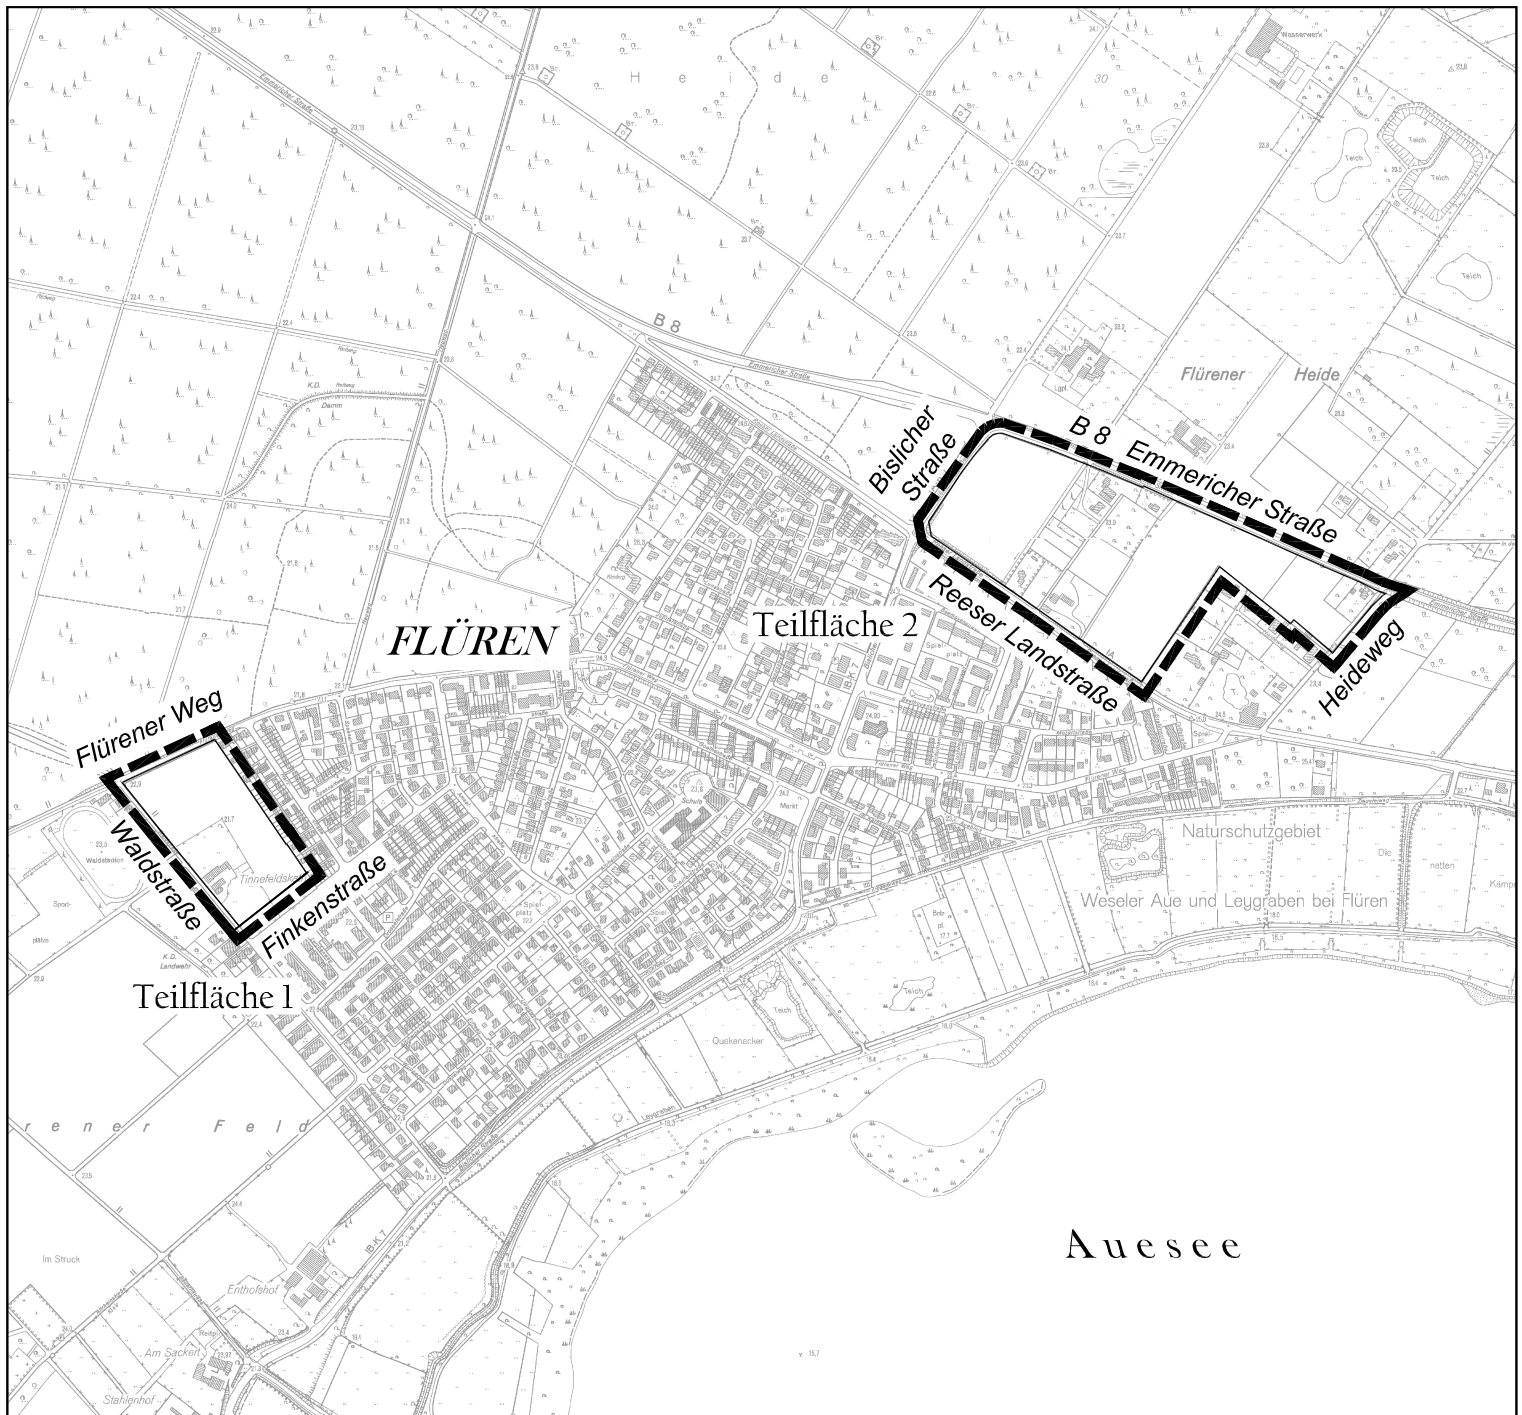

# Lageplan

## Flächennutzungsplan der Stadt Wesel

### 36.Änderung - Ortsteil Flüren

#### Teilfläche 1 / Teilfläche 2

Geltungsbereich

Fachbereich 1  
 Team 14  
 Bauleit - u. Verkehrsplanung