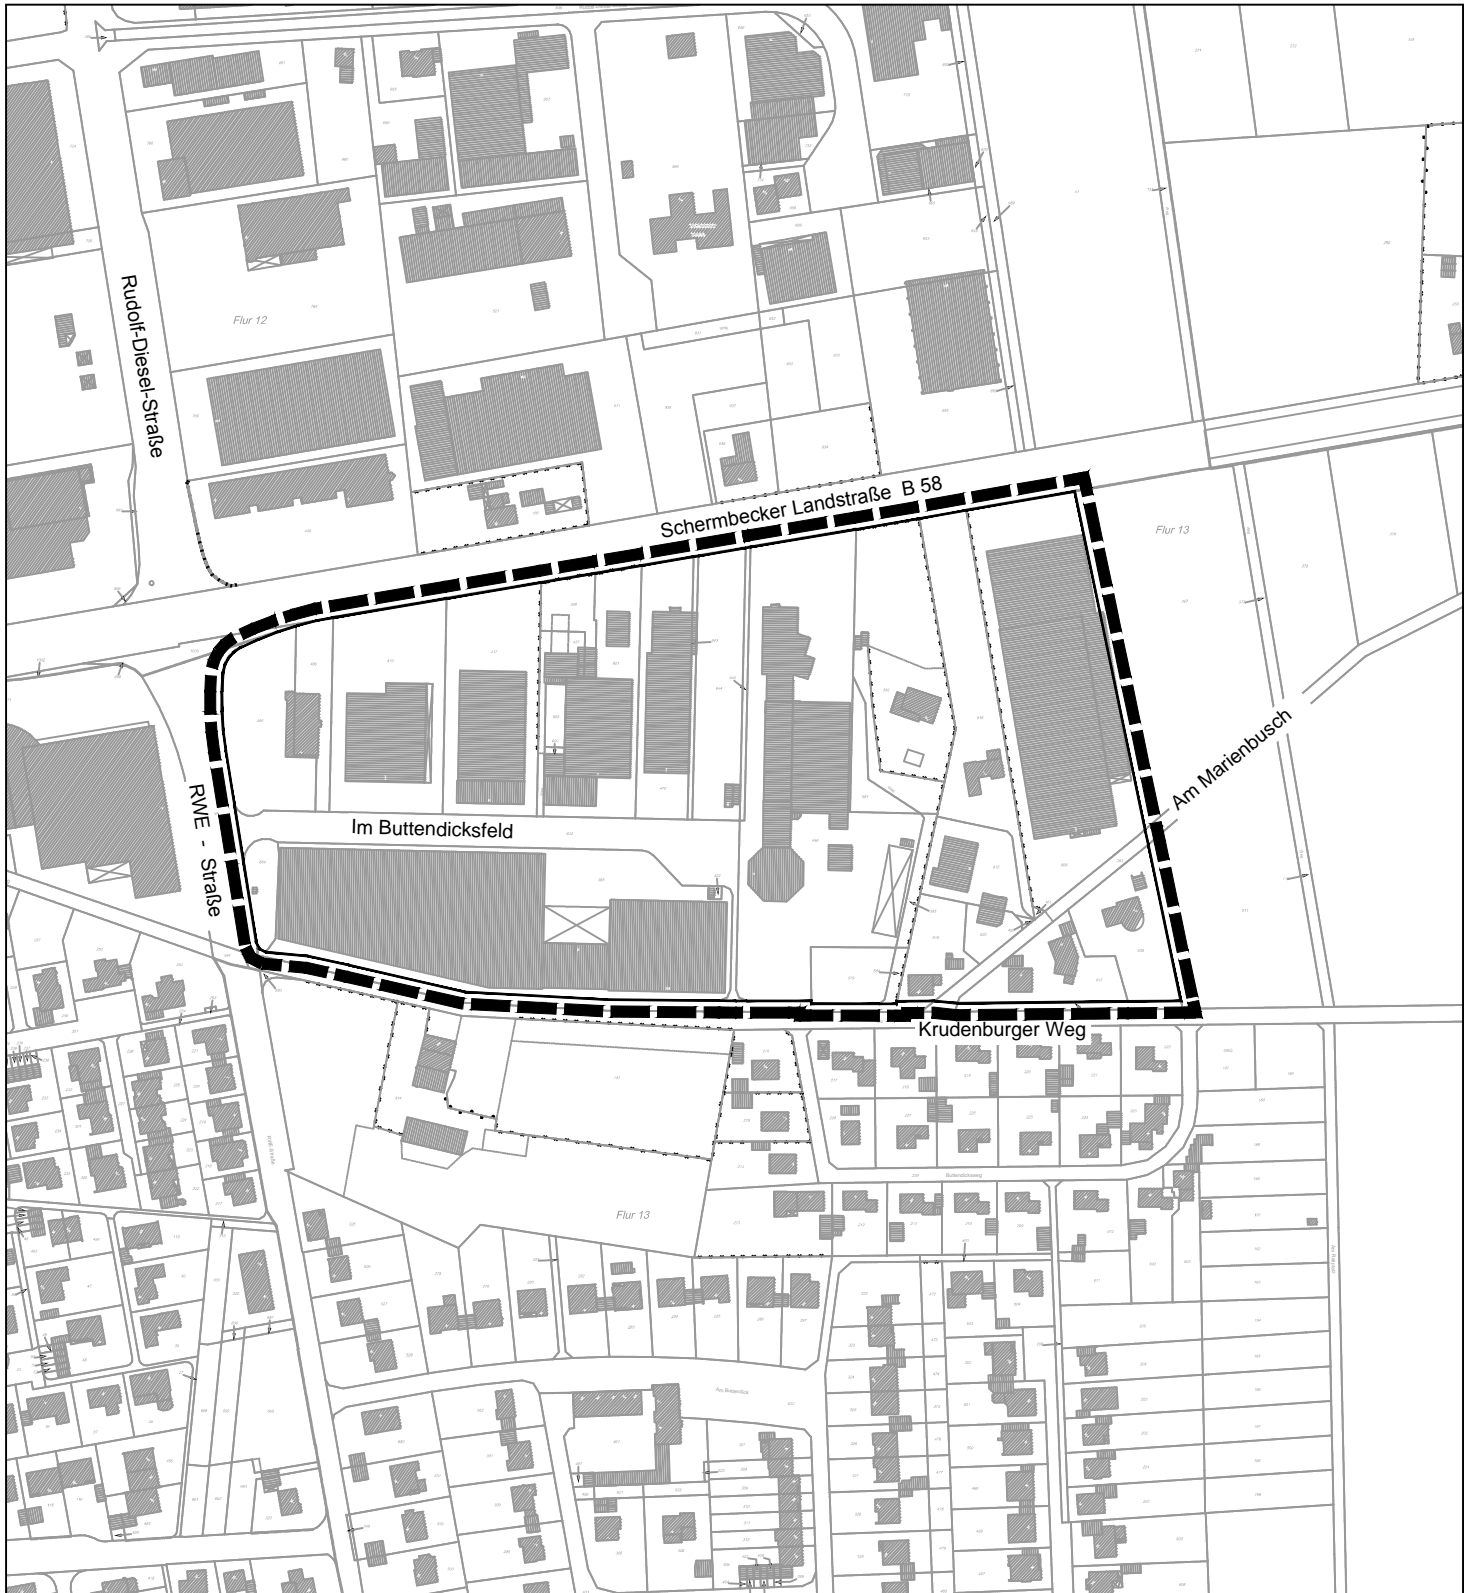

Bebauungsplan Nr. 230

" Im Buttendicksfeld "

Geltungsbereich

Fachbereich 1
Team 14
Bauleit - u. Verkehrsplanung

HANSESTADT
WESSEL
Die Bürgermeisterin