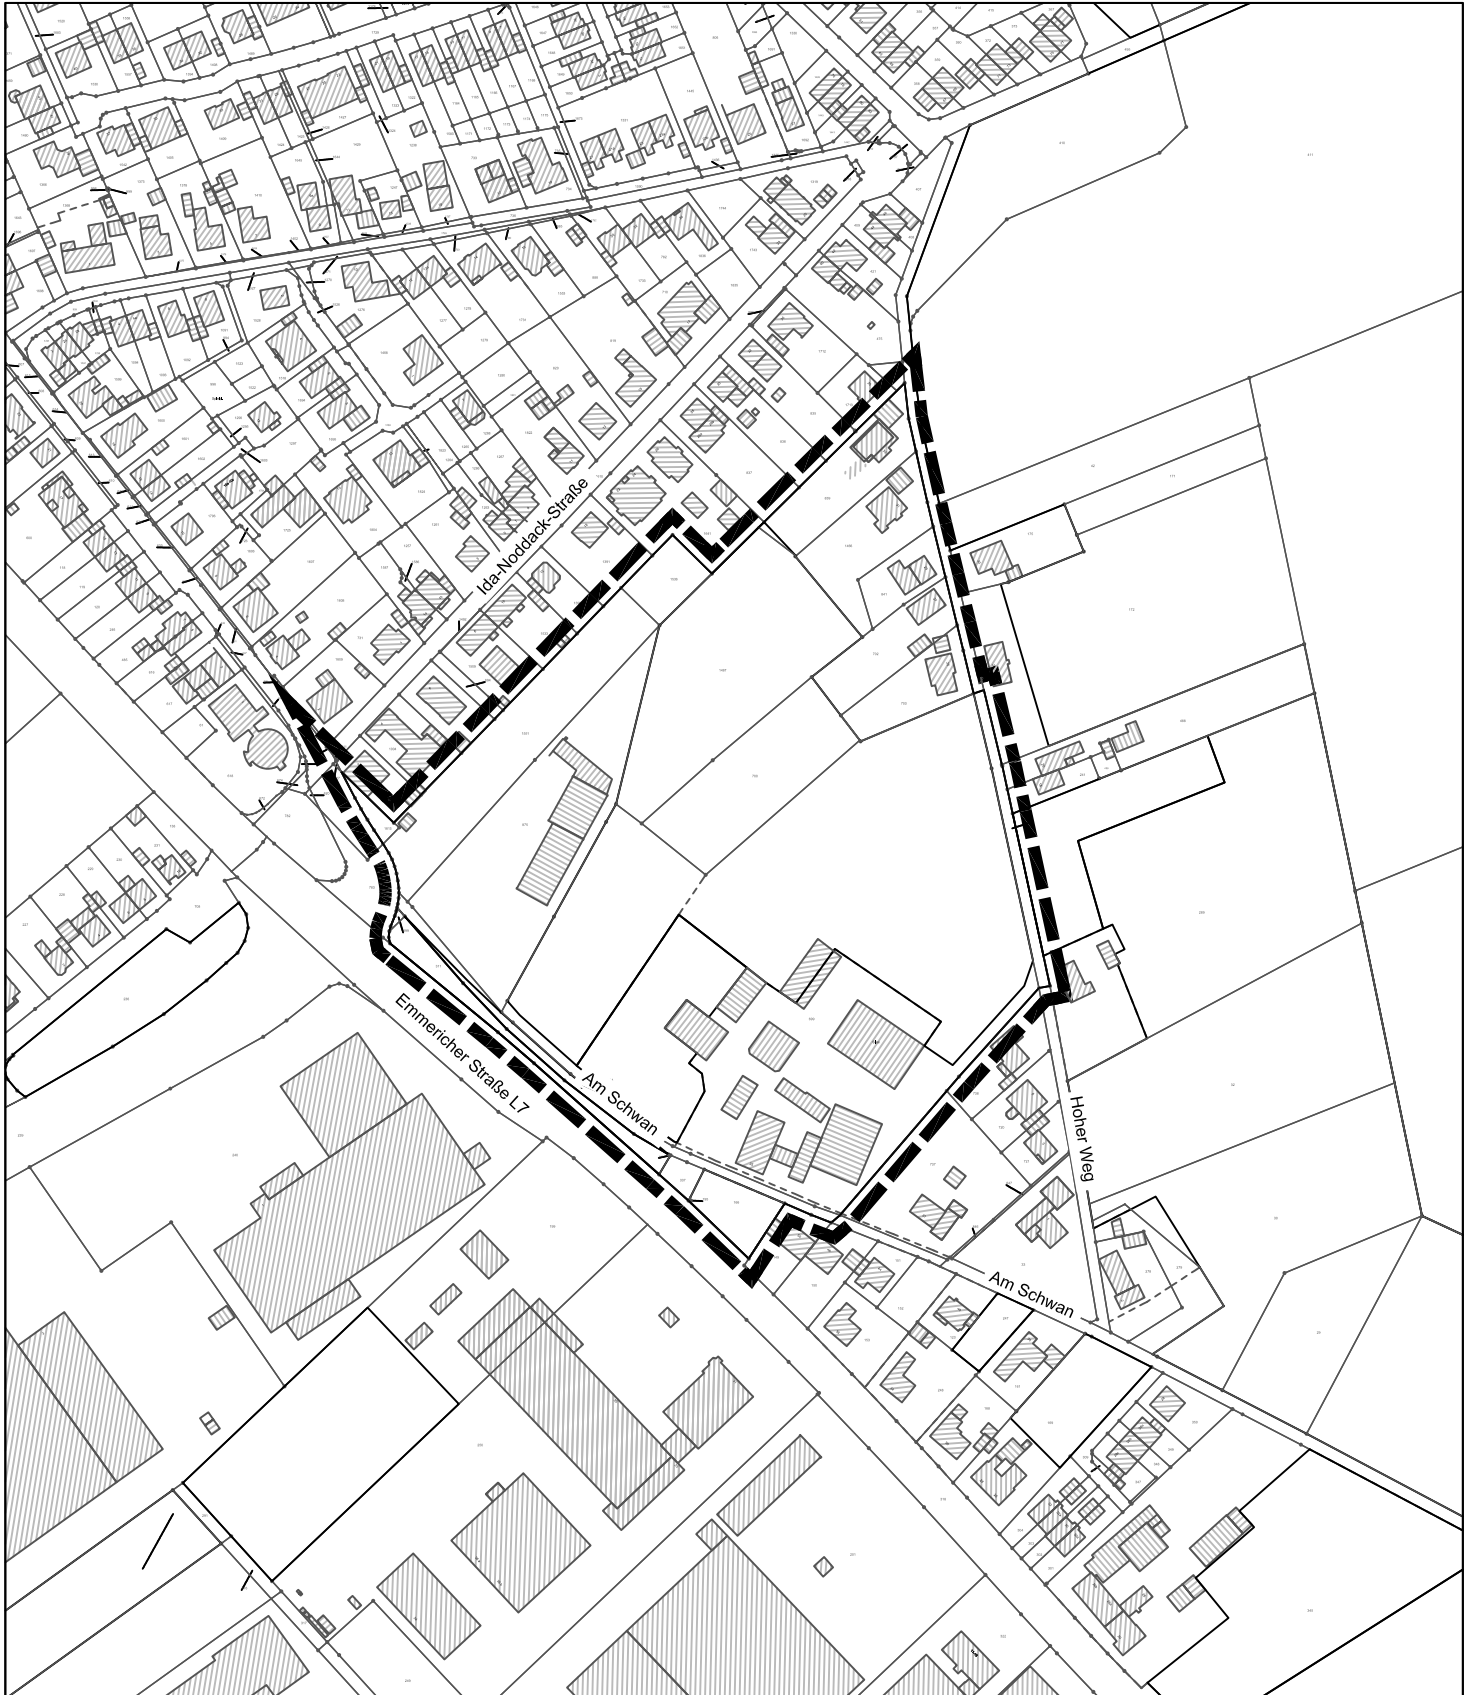

Bebauungsplan Nr. 237 "Am Schwan - Nord"

 Geltungsbereich

Fachbereich 1
Team 14
Bauleit - u. Verkehrsplanung