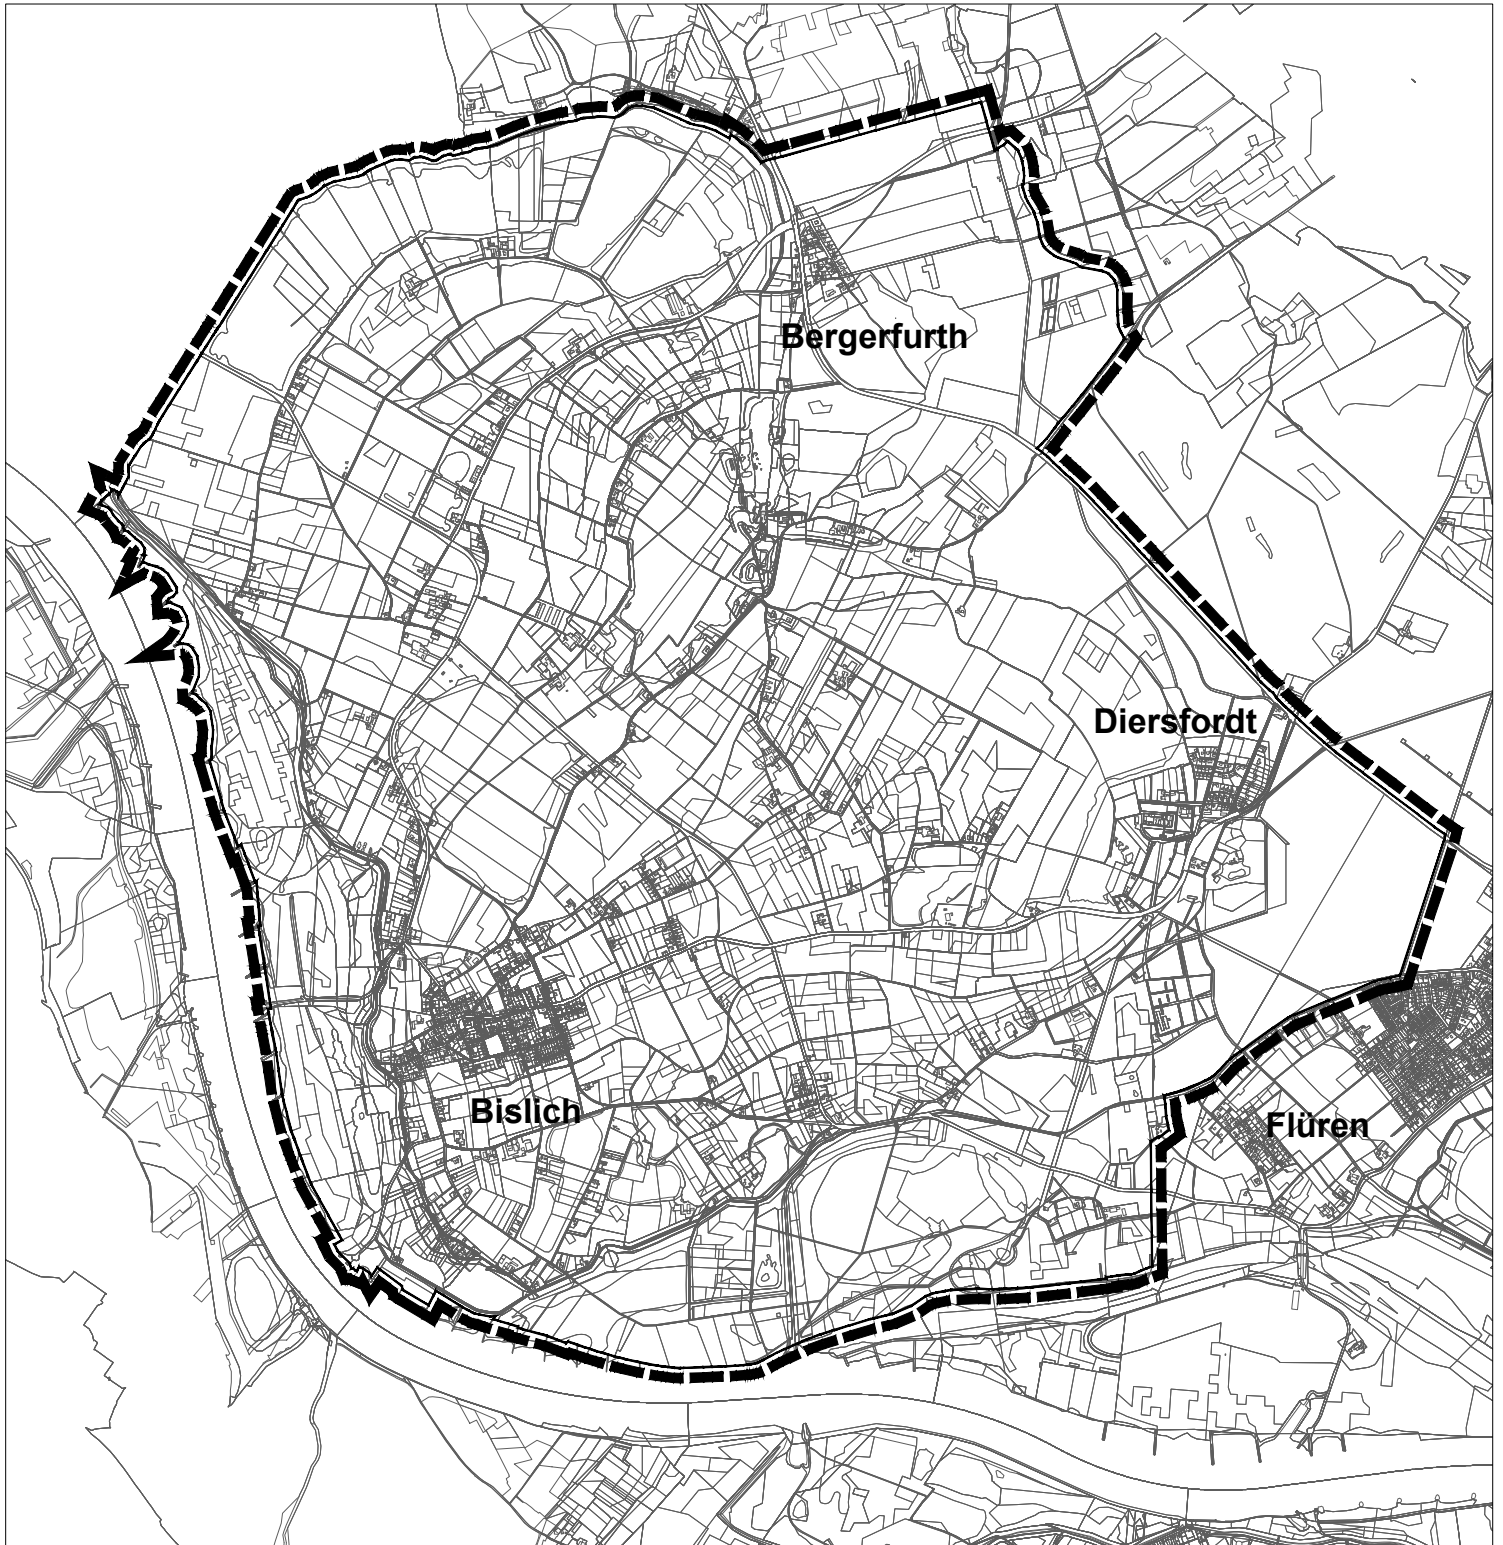

- Alter Geltungsbereich -

Flächennutzungsplan der Stadt Wesel "40. Änderung"

Geltungsbereich

Fachbereich 1

Team 13

Grundsatz- u. Entwicklungsplanung

HANSESTADT
WESSEL
Die Bürgermeisterin