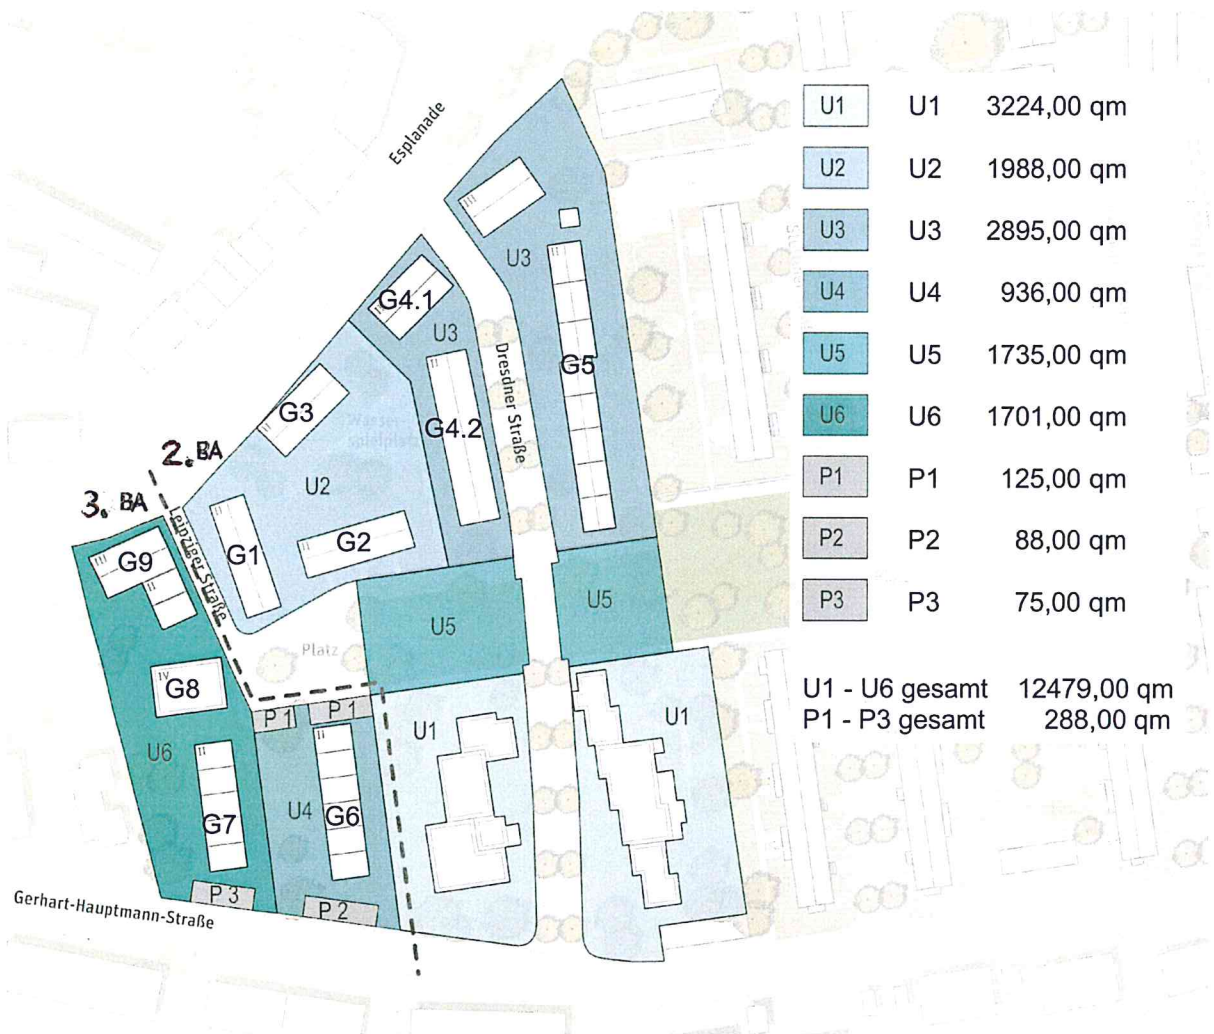

2. BA Zitadellenviertel

(geplante Einzelbereiche Wohnumfeld)

U1	U1	3224,00 qm
U2	U2	1988,00 qm
U3	U3	2895,00 qm
U4	U4	936,00 qm
U5	U5	1735,00 qm
U6	U6	1701,00 qm
P1	P1	125,00 qm
P2	P2	88,00 qm
P3	P3	75,00 qm

U1 - U6 gesamt 12479,00 qm
 P1 - P3 gesamt 288,00 qm