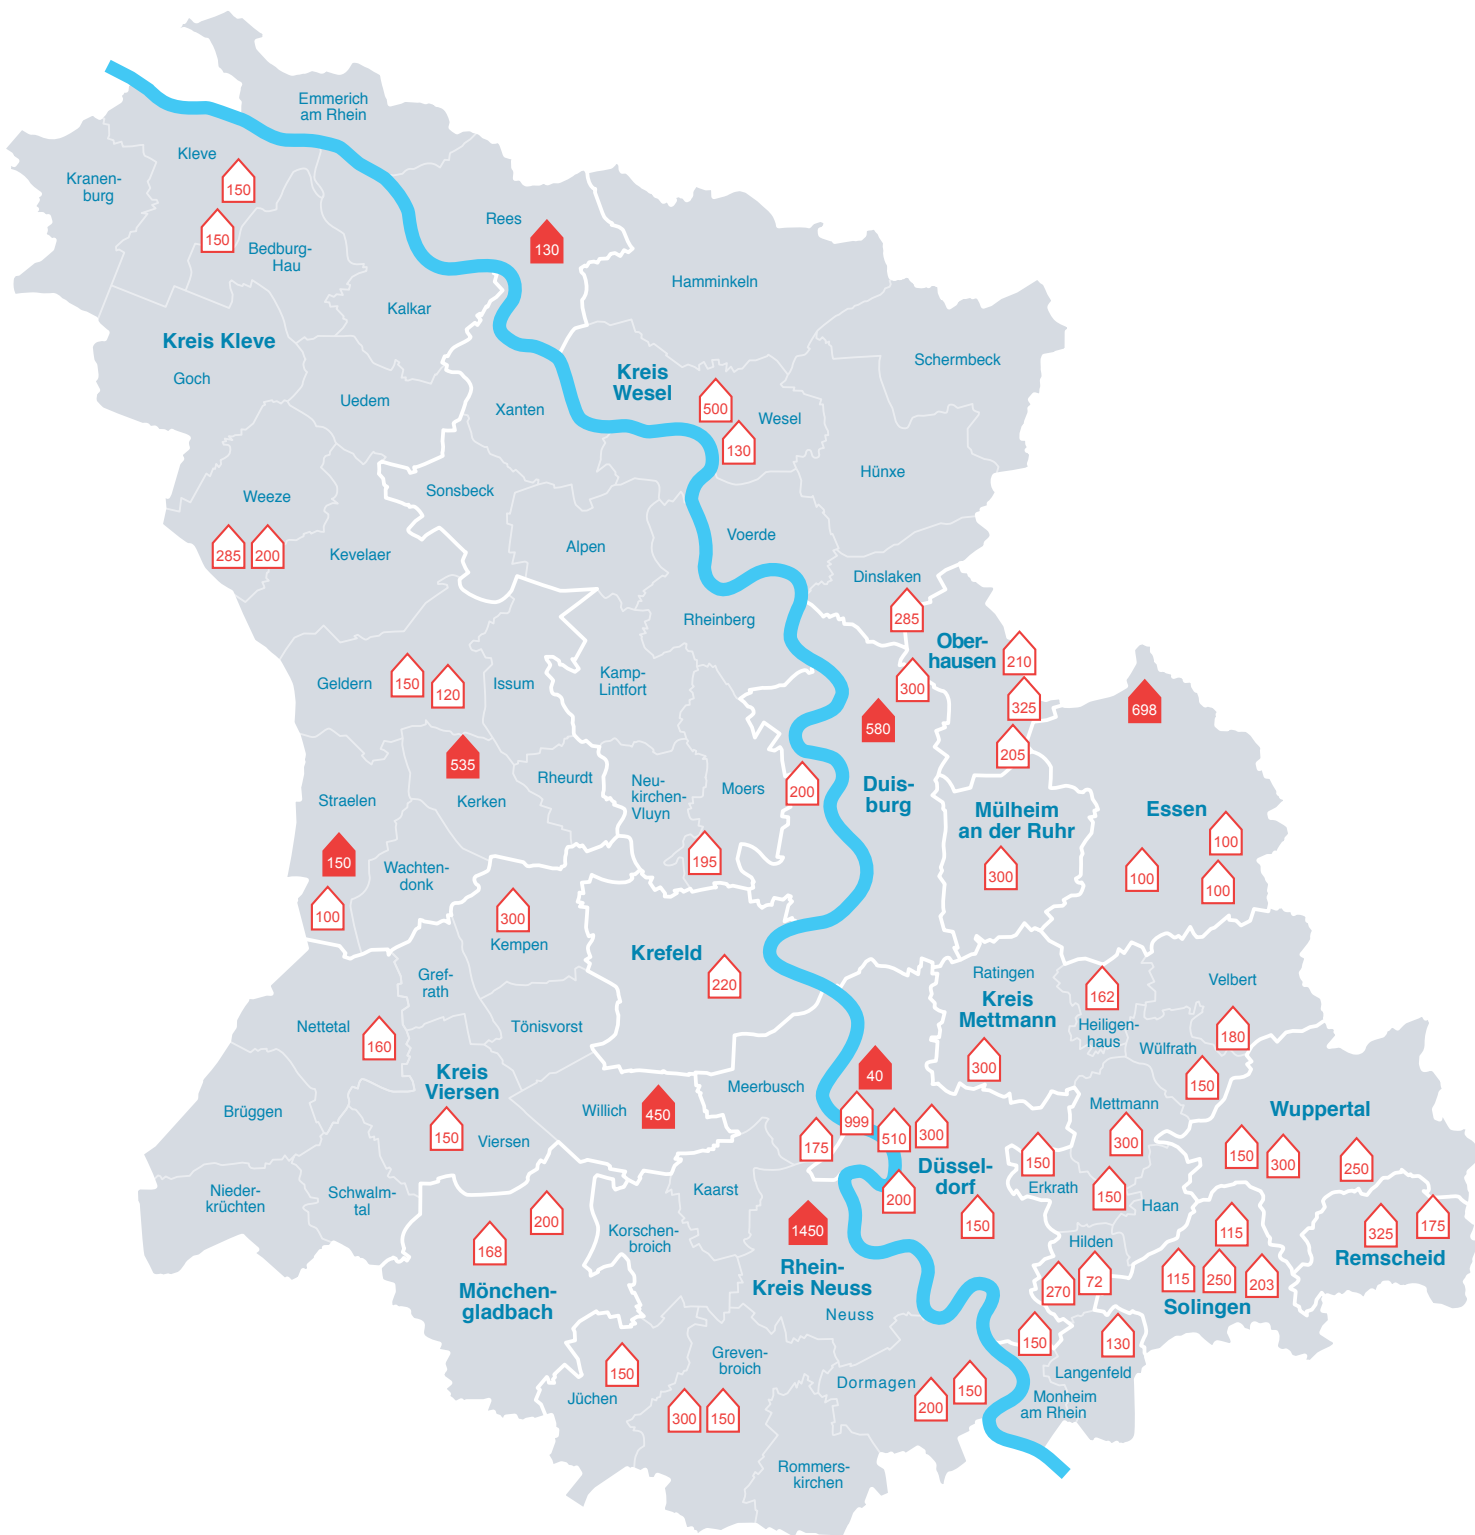

Landeseinrichtungen für Flüchtlingsunterkünfte im Regierungsbezirk Düsseldorf

NU-Notunterkünfte
Betreiber Bezirksregierung Düsseldorf

ZUE-Zentrale Unterbringungseinrichtungen
Betreiber Bezirksregierung Arnsberg