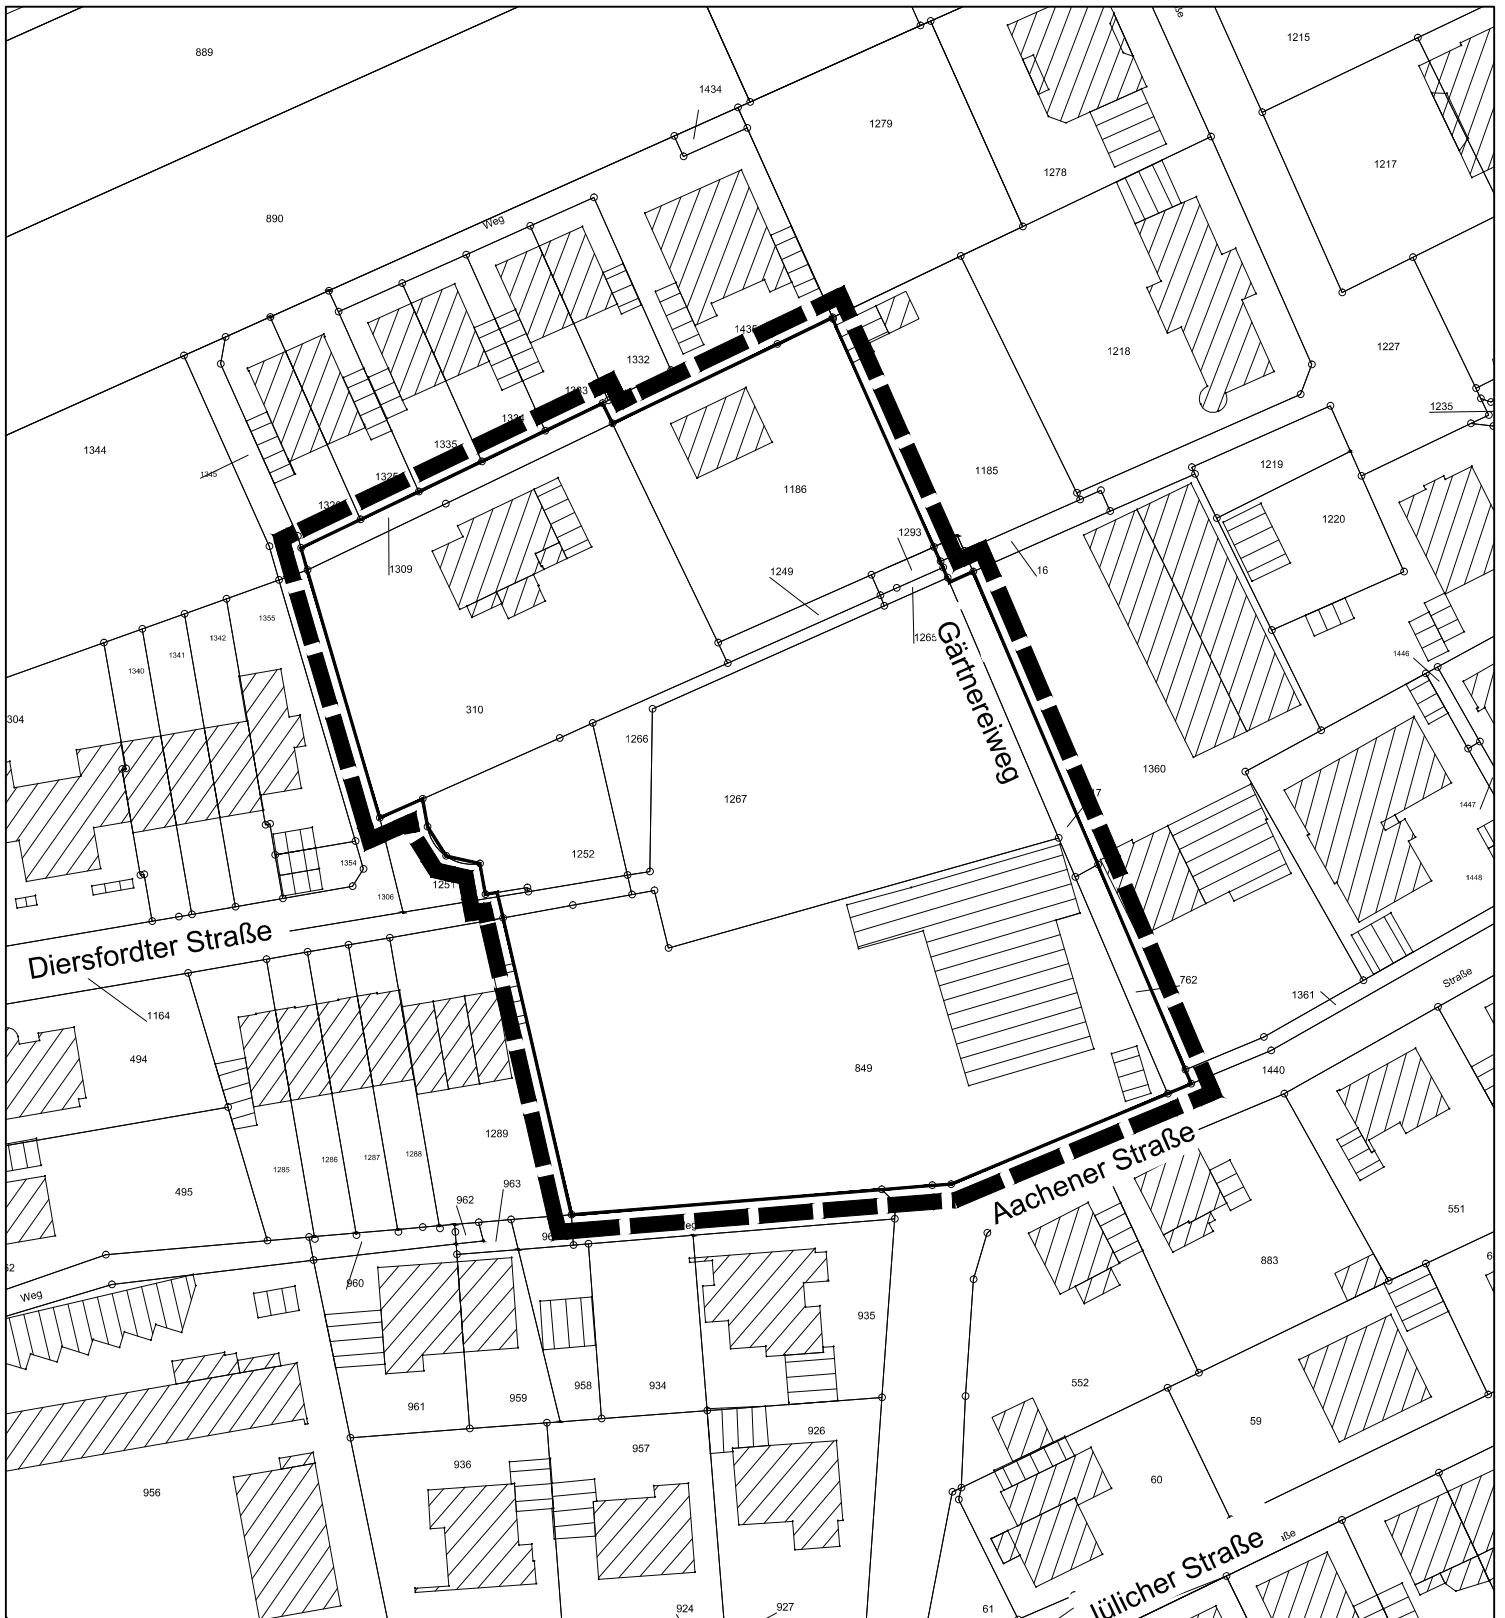

Bebauungsplan Nr. 141

"Nordstraße - Aachener Straße"

1.Änderung

Geltungsbereich

Fachbereich 1
Team 14
Bauleit - u. Verkehrsplanung