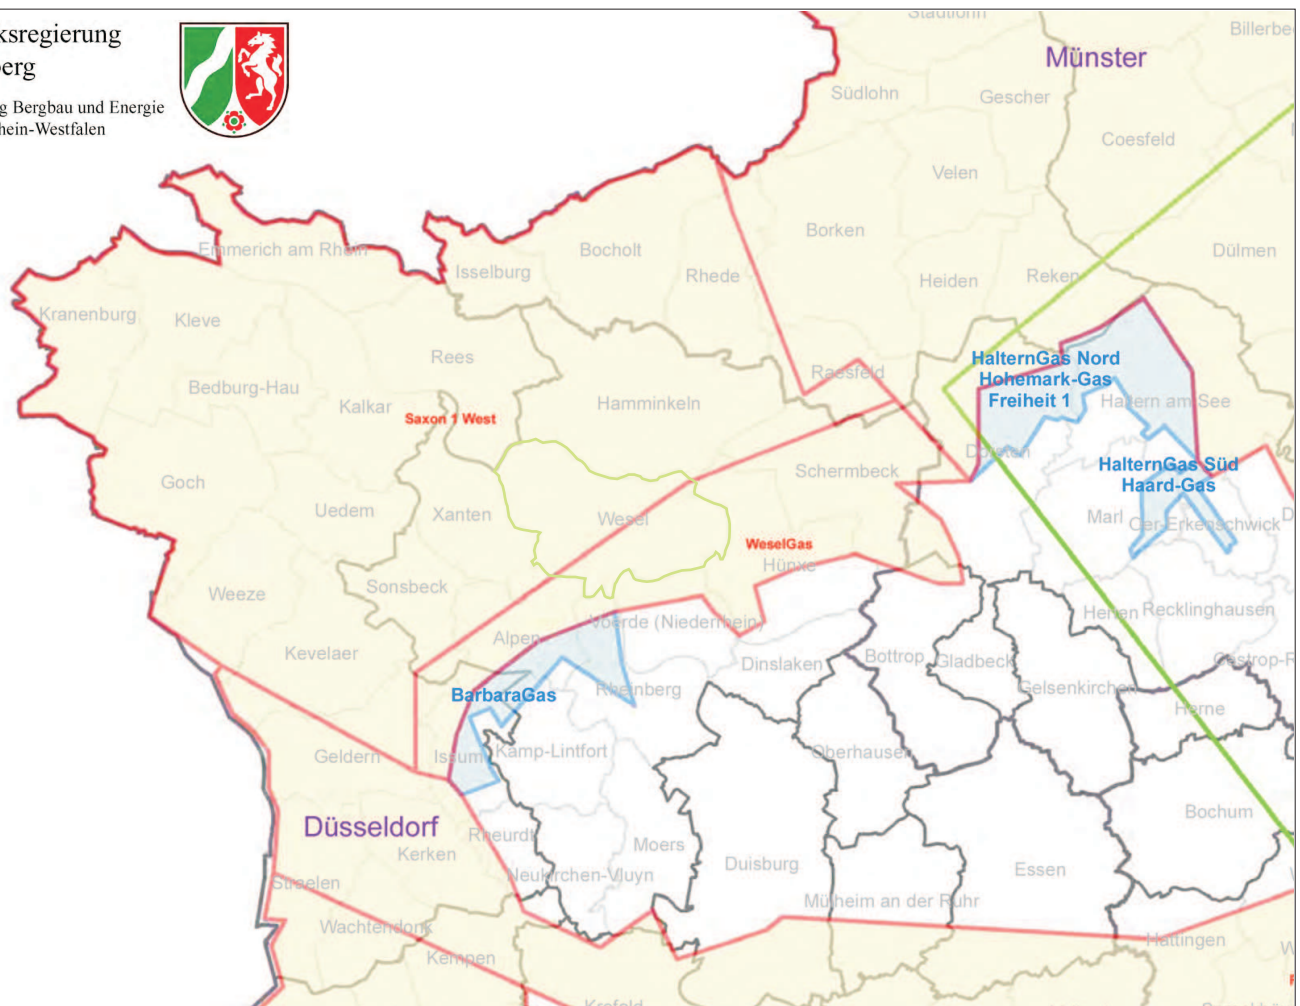

Anlage 3

Bezirksregierung
Arnsberg

Abteilung Bergbau und Energie
in Nordrhein-Westfalen

Legende

- erteilte Bergbauberechtigungen zur Aufsuchung von Kohlenwasserstoffen zu gewerblichen Zwecken (ohne Grubengas)
- erteilte Bergbauberechtigungen zur Aufsuchung von Kohlenwasserstoffen zu wissenschaftlichen Zwecken
- beantragte Bergbauberechtigungen zur Aufsuchung von Kohlenwasserstoffen zu gewerblichen Zwecken (ohne Grubengas)
- Bezirksregierung
- Kreis u. kreisf. Stadt
- Gemeinde

Kartenauszug für das
Stadtgebiet Wesel

Stand: 15.10.2015