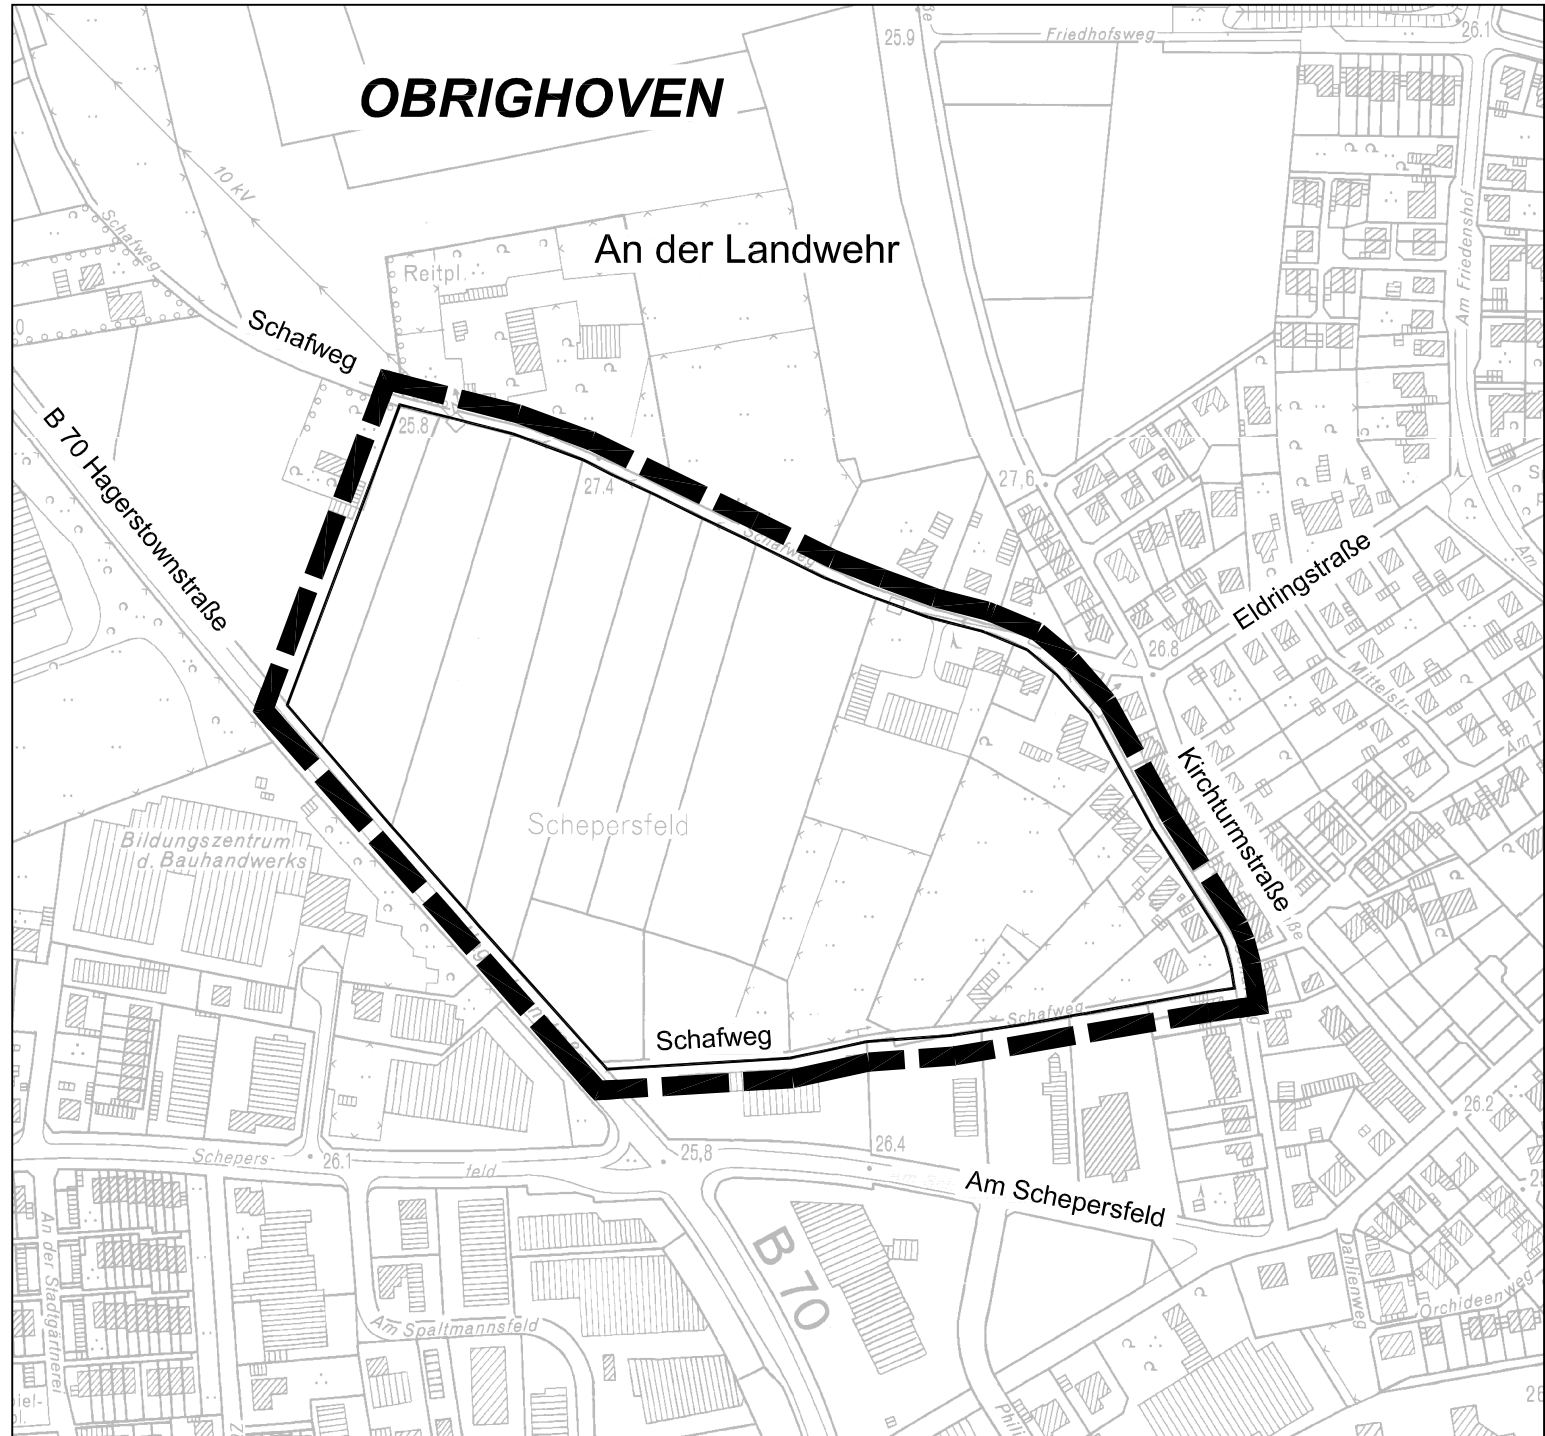

Flächennutzungsplan der Stadt Wesel 37. Änderung

 Geltungsbereich

Fachbereich 1
Team 14
Bauleit - u. Verkehrsplanung