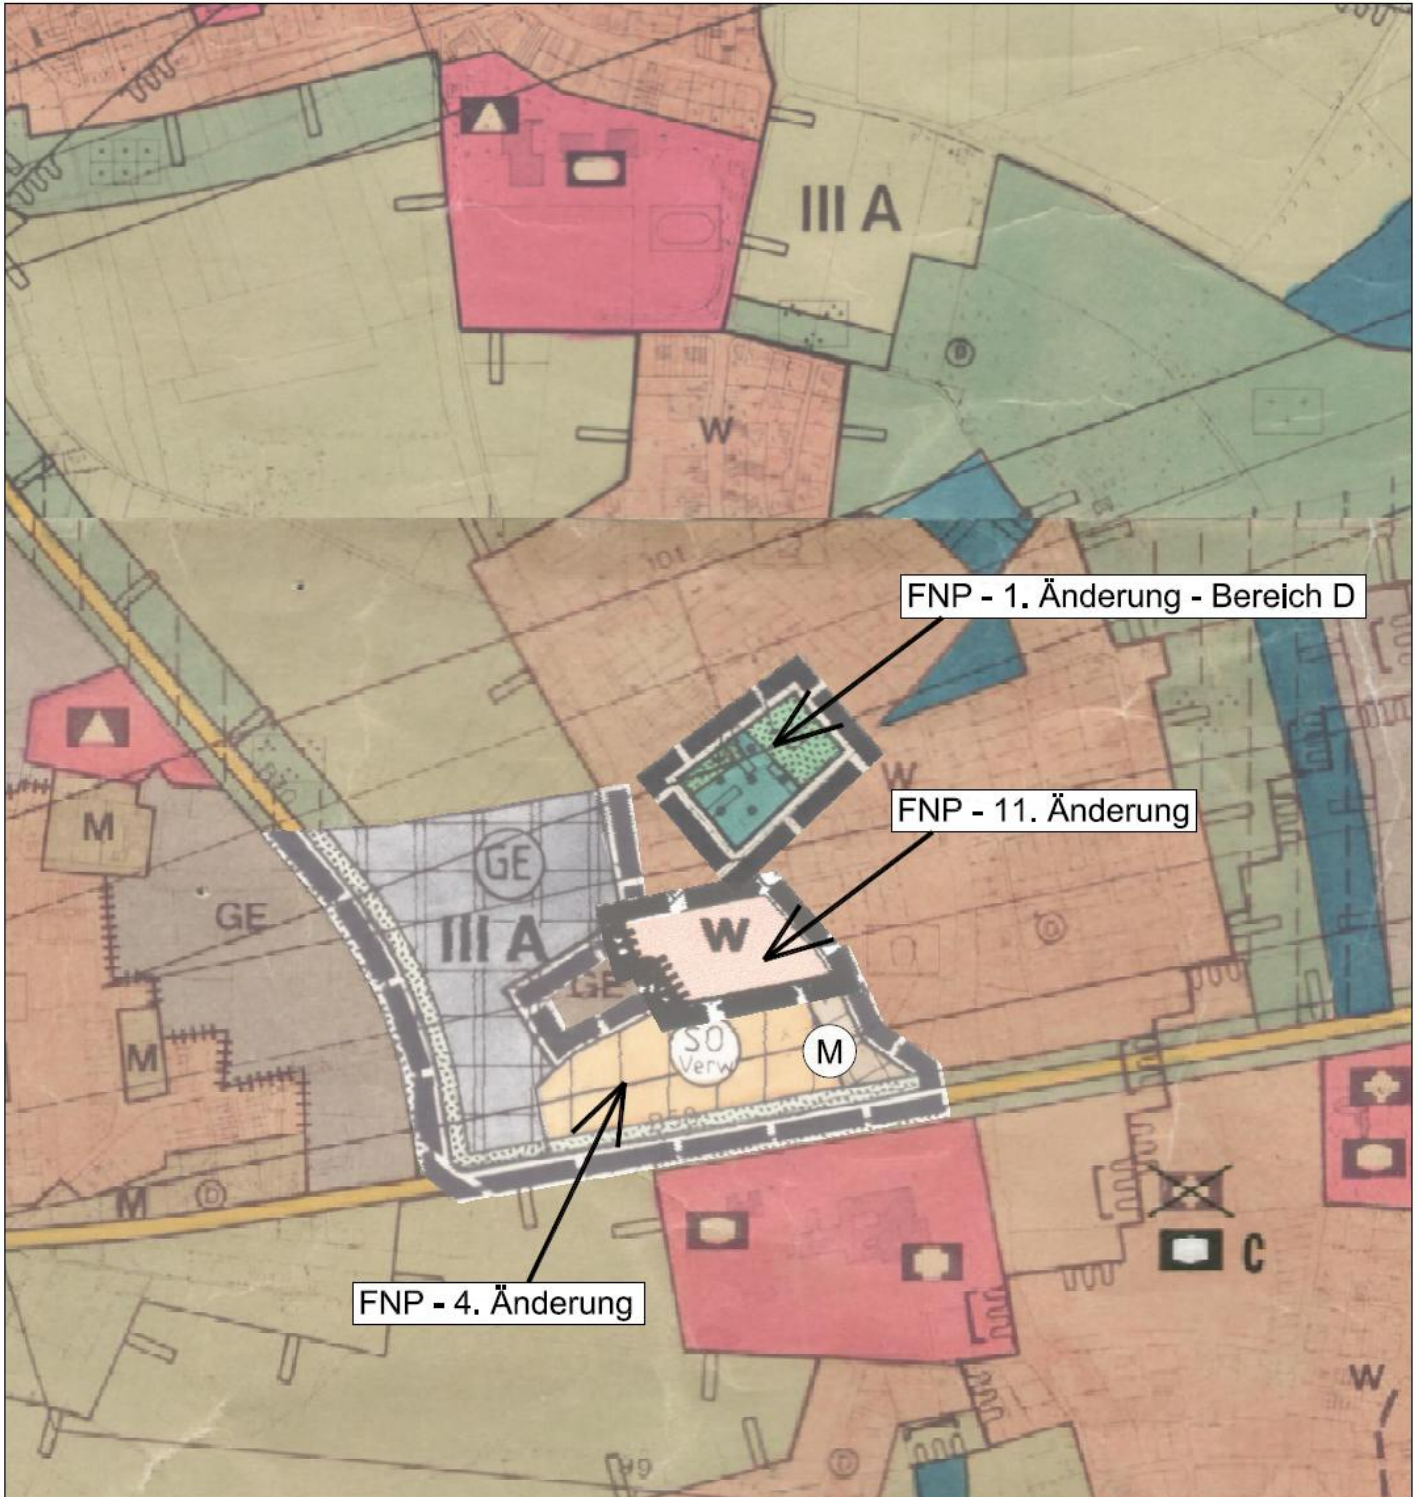

Flächennutzungsplan der Stadt Wesel 37. Änderung

Aktuelle Darstellung des rechtskräftigen FNP

- FNP nur mit 1. Änderung Bereich D, der 4. und der 11. Änderung -

Fachbereich 1
Team 14
Bauleit - u. Verkehrsplanung

HANSESTADT
WESSEL
Die BürgermeisterIn